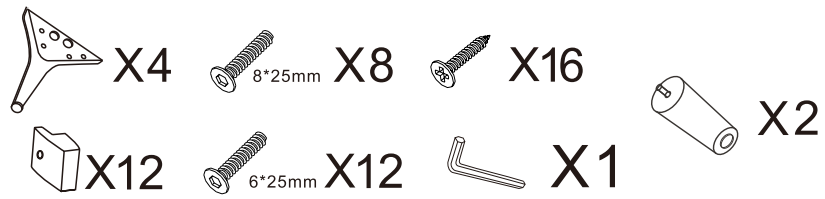

ASSEMBLY INSTRUCTION
6206-KM6285-L-T541040-2488

FIG. 1 SOFA

FIG. 2 CHAISE-LONGUE

FIG.
3

FIG.
4

FIG.
5

FIG.
6

ASSEMBLY INSTRUCTION
6206-KM6285-L-T541040-2488