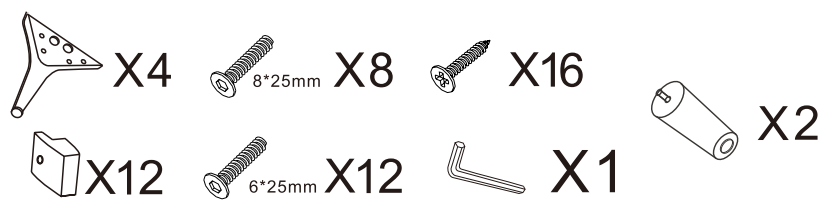

ASSEMBLY INSTRUCTION
6206-KM6285-L-T541040-2488

FIG. 1 SOFA

FIG. 2 CHAISE-LONGUE

FIG.
3

FIG.
4

FIG.
5

FIG.
6

ASSEMBLY INSTRUCTION
6206-KM6285-L-T541040-2488