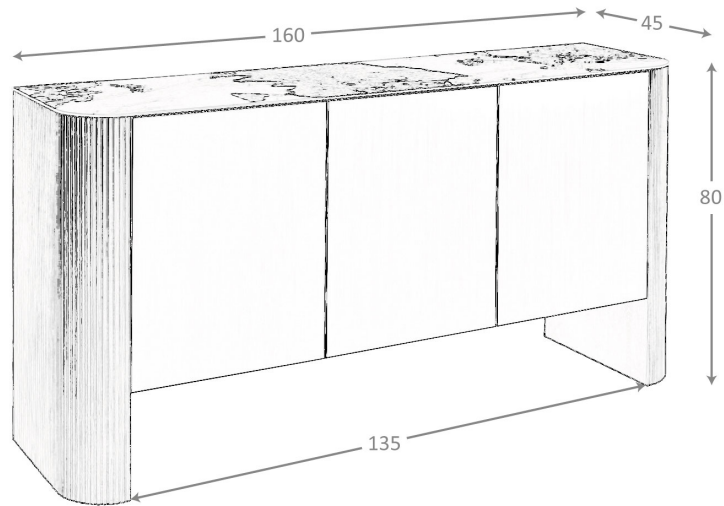

3261

160 x 45 x 80 cm
90 Kg
0,75 m3

 **165 x 55 x 85 cm**

 **95 Kg**