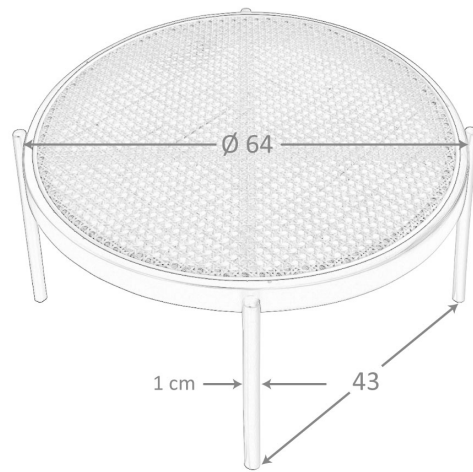

2111

Ø66 x 40 cm
4 Kg
0,04 m3

 68 x 68 x 8 cm

 6 Kg